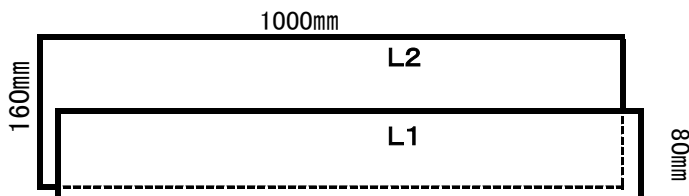

Lサイズ

L1
L2

80×1000mm ¥34,000-
以内 (税込 ¥36,720-)
160×1000mm ¥38,000-
以内 (税込 ¥41,040-)