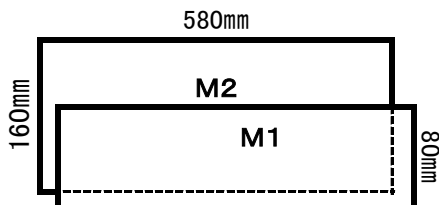

### SSサイズ

SS1  
SS2

80×200mm ..... ¥8,000-  
 100×140mm ..... ¥8,000-  
 以内 (税込 ¥8,640-)

### Sサイズ

S1  
S2

80×280mm ..... ¥12,000-  
 以内 (税込 ¥12,960-)  
 160×280mm ..... ¥14,000-  
 以内 (税込 ¥15,120-)

#### ★注意2

Lサイズはインバーターを2つ使用しての発行となります。(デザインによる)

### Mサイズ

M1  
M2

80×580mm ..... ¥19,000-  
 以内 (税込 ¥20,520-)  
 160×580mm ..... ¥21,000-  
 以内 (税込 ¥22,680-)