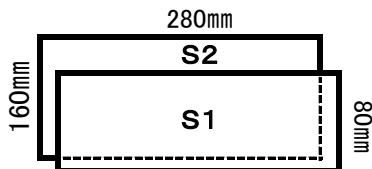

### SSサイズ

SS1  
SS2

80×200mm ..... ¥8,000-  
 100×140mm ..... ¥8,000-  
 以内 (税込 ¥8,640-)

### Sサイズ

S1  
S2

80×280mm ..... ¥12,000-  
 以内 (税込 ¥12,960-)  
 160×280mm ..... ¥14,000-  
 以内 (税込 ¥15,120-)