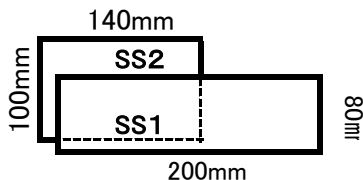

### SSサイズ

SS1  
SS2

80×200mm ..... ¥8,000-  
 100×140mm ..... ¥8,000-  
 以内 (税込 ¥8,640-)

### Sサイズ

S1  
S2

80×280mm ..... ¥12,000-  
 以内 (税込 ¥12,960-)  
 160×280mm ..... ¥14,000-  
 以内 (税込 ¥15,120-)