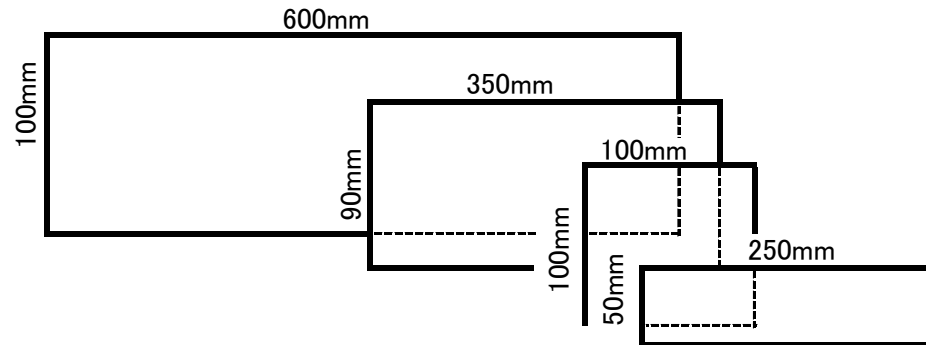

ELシートセット(文字付) サイズ・価格表

セット内容

※注・文字付シートセットはEL部が四角のまま
文字部分だけ発光するものになります。

1S 50×250mm ¥6,500-
以内 (税込 ¥7,020-)

M 90×350mm ¥12,500-
以内 (税込 ¥13,500-)

2S 100×100mm ¥6,700-
以内 (税込 ¥7,236-)

L 100×600mm ¥18,000-
以内 (税込 ¥19,440-)